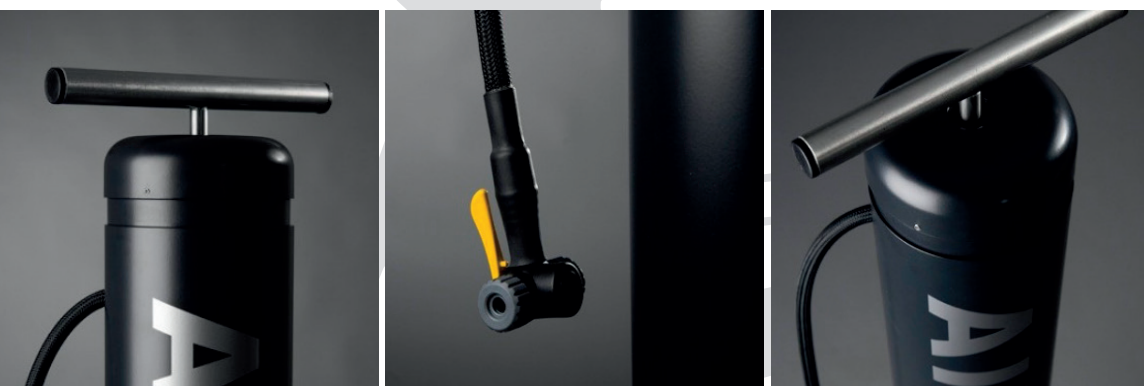

CYKELPUMPE

ADD-ON serien

Aluminium Ø125 med trækstang og håndtag i rustfri stål.
Pumpehoved passer til 3 typer ventiler. Pumper 8-10 bar.
Medfølgende løs tekst AIR eller LUFT.

Ved hævværk udskiftes delene nemt. Selve pumpedelen er en Topeak JoeBlow, sport.
Slangen er forstærket og monteret med krympeflex.

Alle dele fås som reservedelspakke.

Leveres standard i RAL 7021. Øvrige farver mod merpris, afhængig af antal.

Cykelumpen er en del af ADD-ON Serien, der også omfatter pullerter, en P-BIKE cykelholder og en cykelplejestation. 1000 muligheder og kombinationer.
Se mere på infragroup.dk, eller ring på 5555 2222.