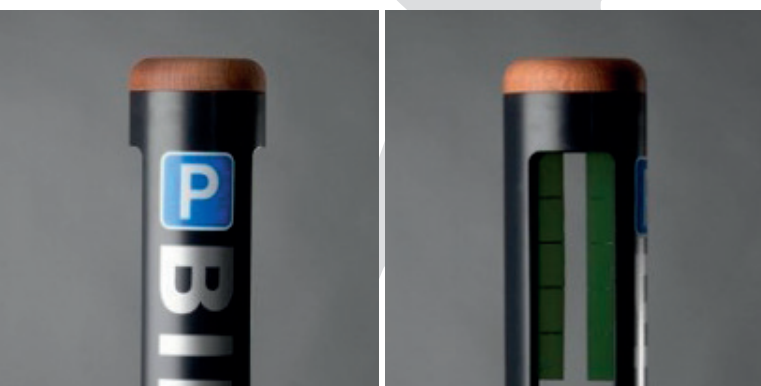

P-BIKE

ADD-ON serien

Cykelholder af pulverlakeret aluminium Ø125 med laserskårrede huller.
Monteret med gummiplabs af PUR der støtter cyklen.
Medfølgende løs tekst CYKEL eller BIKE og P symbol.
Kan mod merpris leveres med top i teak.

Cykler kan parkeres fra begge, eller én side.
Aluminiumslåget (standard) er monteret direkte på aluminiumsrøret.
Fås også med mellemring eller top i TEAK træ.

Leveres standard i RAL 7021. Øvrige farver mod merpris, afhængig af antal.