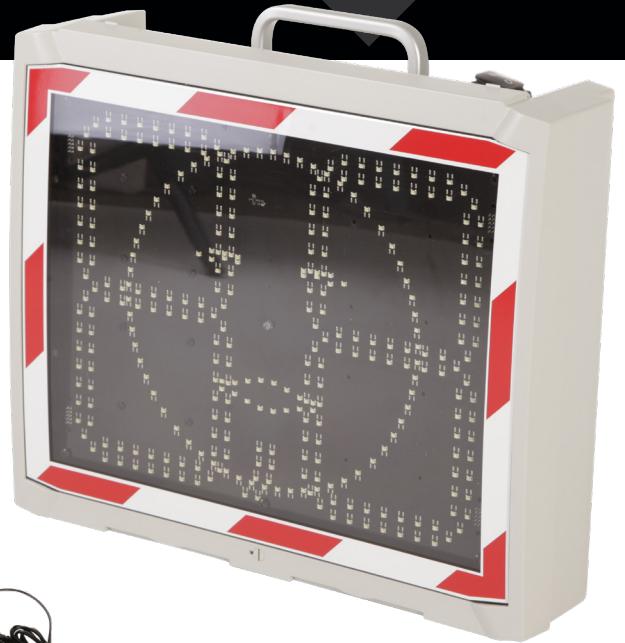

SPEED-BOX

En hurtig og mobil løsning, der lynhurtigt vil kunne sænke farten ved ethvert vejarbejde

- Vores SPEED-BOX er en mobil fartmåler, med integreret radar.
- Udformet som en kuffert.
- Betjenes nemt af én person på få minutter.
- Kan monteres på mast, stativ eller køretøj.
- Det genopladelige batteri holder i op til 5 dage.
- Dimensioner 34x41x11 cm.

Selvom vi indtil nu har solgt over 50 af vores fartmålere, fortsætter vi vores tilbud året ud.

13.900,-

Prisen inkl. batteri, beslag og lader

”

Vi har stor glæde af vores nye SPEED-BOX hastighedsmåler, og medarbejderne har konstateret at det har en gavnlig effekt til glæde for arbejdsmiljø og sikkerheden.

Lars Holmbjerg Frandsen, Middelfart Kommune

SPEED-BOX leveres som standard, så den kun viser tal.

En hurtig programmering gør det muligt også at vise smiley'er.

Eksempelvis kan den vise glad smiley og hastighed under 50 km/t og kun en sur smiley når der køres for stærkt.